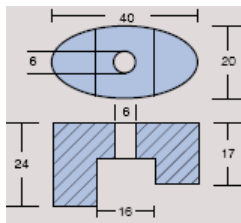

ZINCOS

ARNESON

REF:	SÉRIE ARNESON	PESO(KG)
26-02510	BARRA DE ZINCO	1,500

REF:	SÉRIE ARNESON	PESO(KG)
26-02512	BARRA DE ZINCO	1,160

VETUS

REF:	SÉRIE H41	PESO(KG)
26-03500	OGIVA HEXAGONAL	0,440

REF:	Ø	SÉRIE H54	Ø1	Ø2	(H)	PESO(KG)
26-03501	68	OGIVA CÓNICA	56	6,5	55	0,635
26-03504	84	OGIVA CÓNICA	56	6,5	52	0,945