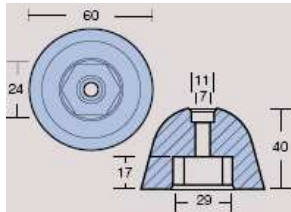

ZINCOS

ARNESON

REF:	SÉRIE ARNESON	PESO(KG)
26-02510	BARRA DE ZINCO	1,500

REF:	SÉRIE ARNESON	PESO(KG)
26-02512	BARRA DE ZINCO	1,160

VETUS

REF:	SÉRIE H41	PESO(KG)
26-03500	OGIVA HEXAGONAL	0,440

REF:	Ø	SÉRIE H54	Ø1	Ø2	(H)	PESO(KG)
26-03501	68	OGIVA CÓNICA	56	6,5	55	0,635
26-03504	84	OGIVA CÓNICA	56	6,5	52	0,945