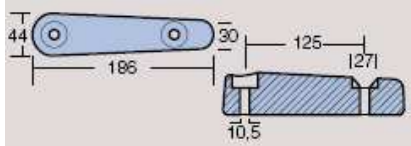

ZINCOS

ARNESON

REF:	SÉRIE ARNESON	PESO(KG)
26-02510	BARRA DE ZINCO	1,500

REF:	SÉRIE ARNESON	PESO(KG)
26-02512	BARRA DE ZINCO	1,160

VETUS

REF:	SÉRIE H41	PESO(KG)
26-03500	OGIVA HEXAGONAL	0,440

REF:	Ø	SÉRIE H54	Ø1	Ø2	(H)	PESO(KG)
26-03501	68	OGIVA CÓNICA	56	6,5	55	0,635
26-03504	84	OGIVA CÓNICA	56	6,5	52	0,945

REF:	SÉRIE KW3	PESO(KG)
26-03502	ZINCO BOW PROPELER	0,065

OGIVA SLEIPNER

Artigo
Novo

REF:	SÉRIE SP55/75/95	PESO(KG)
26-01052	ZINCO BOW THRUST	0,065

BMW

REF:	SÉRIE MARK 1	PESO(KG)
26-01000	COLAR PARA MOTOR	0,875