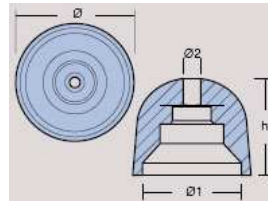

ZINCOS

ARNESON

REF:	SÉRIE ARNESON	PESO(KG)
26-02510	BARRA DE ZINCO	1,500

REF:	SÉRIE ARNESON	PESO(KG)
26-02512	BARRA DE ZINCO	1,160

VETUS

REF:	SÉRIE H41	PESO(KG)
26-03500	OGIVA HEXAGONAL	0,440

REF:	Ø	SÉRIE H54	Ø1	Ø2	(H)	PESO(KG)
26-03501	68	OGIVA CÓNICA	56	6,5	55	0,635
26-03504	84	OGIVA CÓNICA	56	6,5	52	0,945