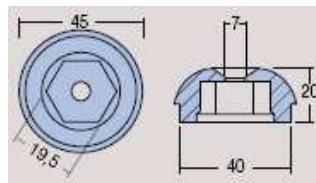

OGIVA SLEIPNER

Artigo
Novo

REF:	SÉRIE SP55/75/95	PESO(KG)
26-01052	ZINCO BOW THRUST	0,065