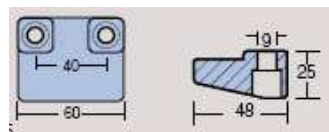

REF:	SÉRIE 100 MARK 1	PESO(KG)
26-01003	PLACA PARA MOTOR	0,320