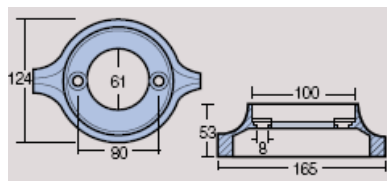

ZINCOS

ARNESON

REF:	SÉRIE ARNESON	PESO(KG)
26-02510	BARRA DE ZINCO	1,500

REF:	SÉRIE ARNESON	PESO(KG)
26-02512	BARRA DE ZINCO	1,160

VETUS

REF:	SÉRIE H41	PESO(KG)
26-03500	OGIVA HEXAGONAL	0,440

REF:	Ø	SÉRIE H54	Ø1	Ø2	(H)	PESO(KG)
26-03501	68	OGIVA CÓNICA	56	6,5	55	0,635
26-03504	84	OGIVA CÓNICA	56	6,5	52	0,945

REF:	SÉRIE KW3	PESO(KG)
26-03502	ZINCO BOW PROPELER	0,065

OGIVA SLEIPNER

Artigo
Novo

REF:	SÉRIE SP55/75/95	PESO(KG)
26-01052	ZINCO BOW THRUST	0,065

BMW

REF:	SÉRIE MARK 1	PESO(KG)
26-01000	COLAR PARA MOTOR	0,875