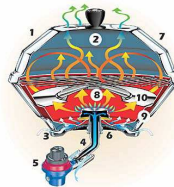

LAVATÓRIOS E FOGÕES

BARBEQUE EM AÇO INOX

Modelo a carvão.

SUPORTE EM AÇO INOX

Montagem no tubo até 25mm. Para todos os modelos.

REF:	P/TUBO
03-1 0080	22/25MM

REF: (CARVÃO)	DIÂMETRO
03-1 0004	368MM

BARBEQUE EM AÇO INOX

Modelo a gás compacto.

REF: (GÁS)	DIÂMETRO
03-1 0008	368MM

PROPANE/BUTANE
Camping GAZ®
CV-470 / CV-270

REF: (GÁS)	DIÂMETRO
03-1 02 17	432MM

MESA DE APOIO PARA BARBEQUE

Feita em material muito resistente ao ambiente marinho, completa com cobertura lateral para proteger do vento feita em material original da SUNBRELA com proteções UV.