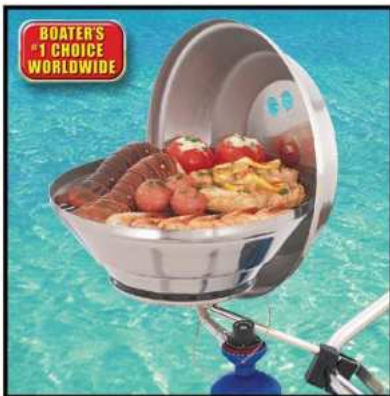

LAVATÓRIOS E FOGÕES

BARBEQUE EM AÇO INOX

Modelo a carvão.

SUPORTE EM AÇO INOX

Montagem no tubo até 25mm. Para todos os modelos.

REF:	P/TUBO
03-1 0080	22/25MM

REF: (CARVÃO)	DIÂMETRO
03-1 0004	368MM

BARBEQUE EM AÇO INOX

Modelo a gás compacto.

REF: (GÁS)	DIÂMETRO
03-1 0008	368MM

PROPANE/BUTANE
Camping GAZ®
CV-470 / CV-270

REF: (GÁS)	DIÂMETRO
03-1 02 17	432MM

MESA DE APOIO PARA BARBEQUE

Feita em material muito resistente ao ambiente marinho, completa com cobertura lateral para proteger do vento feita em material original da SUNBRELA com proteções UV.