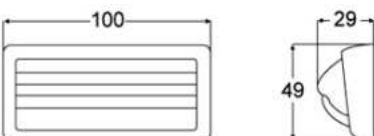

a = 105 mm
b = 71 mm
c = 87 mm

PLAFONIER PARA INTERIOR

Com interruptor de botão. Feito em latão.

REF:	COR
18-368149	LATÃO

PLAFONIER PARA INTERIOR

Com interruptor no próprio plafonier. Feito em plástico preto