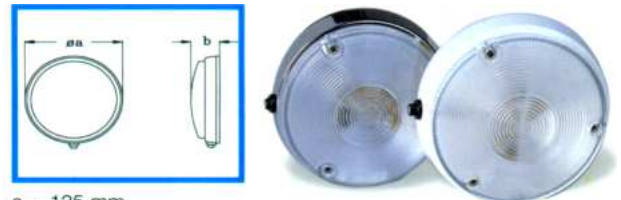

PLAFONIER PARA INTERIOR E EXTERIOR

Com interruptor de botão, fornecido com lâmpada.

a = 125 mm
b = 37 mm

REF:	COR
18-851350	BRANCO
18-851351	CROMADO