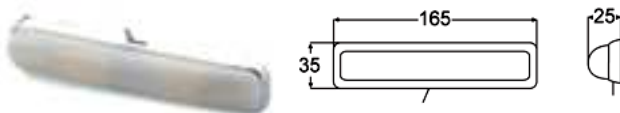

Com interruptor de botão, fornecido com lâmpada.

a = 125 mm
b = 37 mm

REF:	COR
18-851350	BRANCO
18-851351	CROMADO

PLAFONIER PARA INTERIOR

Com interruptor de botão. Feito em plástico

REF:	COR
18-133042	CROMADO