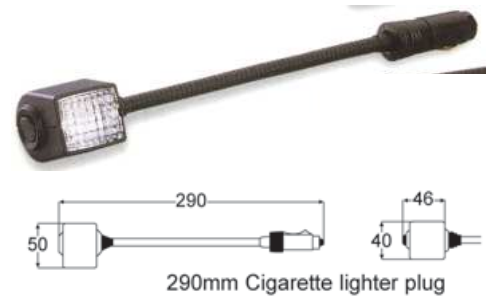

CROMADO

a = 50.0 mm
b = 13.0 mm
c = 21.0 mm
d = 75.0 mm plastic rims
72.0 mm stainless steel rims

LUZ DE LEDS

Para interior e exterior. Luze s de cortesia.
Ideal para iluminação de degraus

REF:

18-856011

LUZ PARA INTERIOR

O interruptor liga e desliga mexendo na luz. Feito em plástico.

REF:

18-481359

COR

PRETO

Surface mount

LUZ PARA INTERIOR

Ideal para mesa de cartas, com interruptor incluído, ligase á tomada de isqueiro, haste flexível. Feito em plástico.

290mm Cigarette lighter plug

REF:

18-453242

COR

PRETO

LUZES FLUORESCENTES

Luze s com lâmpadas economizadoras de grande iluminação e baixo consumo.

REF: