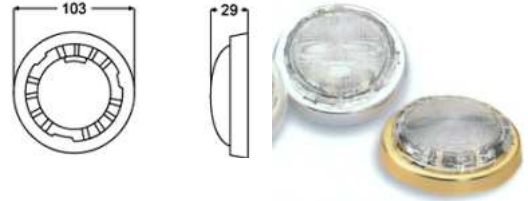

CROMADO

a = 50.0 mm
b = 13.0 mm
c = 21.0 mm
d = 75.0 mm plastic rims
72.0 mm stainless steel rims

LUZ DE LEDS

Para interior e exterior. Luze s de cortesia.
Ideal para iluminação de degraus

REF:

18-856011

LUZ PARA INTERIOR

O interruptor liga e desliga mexendo na luz. Feito em plástico.

REF:

18-481359

COR

PRETO

Surface mount

LUZ PARA INTERIOR

Ideal para mesa de cartas, com interruptor incluído, ligase á tomada de isqueiro, haste flexível. Feito em plástico.

290mm Cigarette lighter plug

REF:

18-453242

COR

PRETO

LUZES FLUORESCENTES

Luze s com lâmpadas economizadoras de grande iluminação e baixo consumo.

REF:

ILUMINAÇÃO E MATERIAL ELÉCTRICO

PLAFONIER PARA INTERIOR

Com interruptor de botão. Feito em plástico

REF:	COR
18-324247	LATÃO

PLAFONIER PARA INTERIOR

O interruptor é o próprio plástico transparente, basta rodar para ligar.