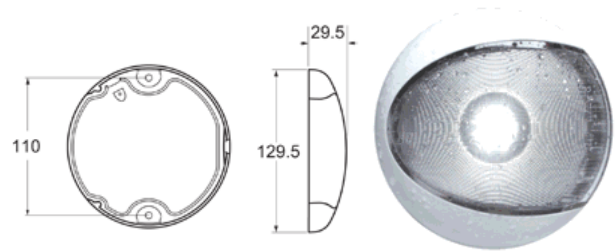

LUZ DE LEDS

Para interior e exterior.
Tecnologia Led para um menor consumo

REF:

18-982076