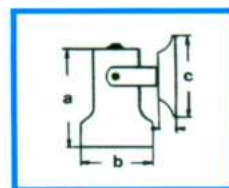

Com interruptor de botão, fornecido com lâmpada.

a = 125 mm
b = 37 mm

REF:	COR
18-851350	BRANCO
18-851351	CROMADO

PLAFONIER PARA INTERIOR

Com interruptor de botão. Feito em plástico

REF:	COR
18-133042	CROMADO