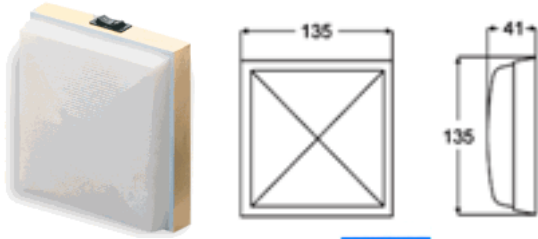

ILUMINAÇÃO E MATERIAL ELÉCTRICO

PLAFONIER PARA INTERIOR

Com interruptor de botão. Feito em plástico

REF:	COR
18-324247	LATÃO