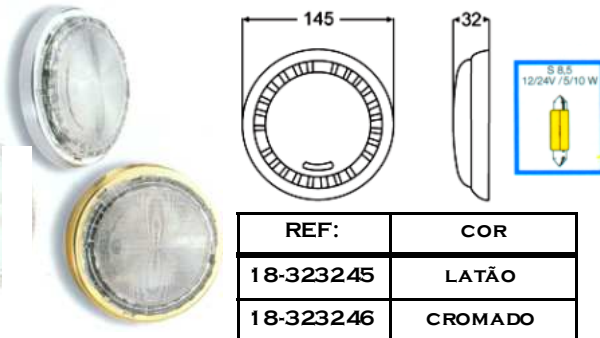

PLAFONIER PARA INTERIOR

O interruptor é o próprio plástico transparente, basta rodar para ligar.

REF:	COR
18-323245	LATÃO
18-323246	CROMADO