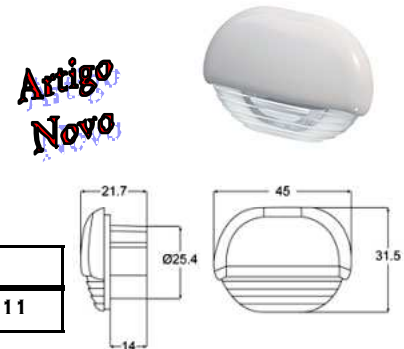

18-982076

LUZ DE LEDS

Para interior e exterior. Luze s de cortesia.
Tecnologia Led para um menor consumo

REF:

18-050078

COR DO ARO

LATÃO

18-050077

CROMADO

a = 50.0 mm
b = 13.0 mm
c = 21.0 mm
d = 75.0 mm plastic rims
72.0 mm stainless steel rims

LUZ DE LEDS

Para interior e exterior. Luze s de cortesia.
Ideal para iluminação de degraus

REF:

18-856011

LUZ PARA INTERIOR

O interruptor liga e desliga mexendo na luz. Feito em plástico.

REF:

18-481359

COR

PRETO

Surface mount

LUZ PARA INTERIOR

Ideal para mesa de cartas, com interruptor incluído, ligase á tomada de isqueiro, haste flexível. Feito em plástico.

290mm Cigarette lighter plug

REF:

18-453242

COR

PRETO

LUZES FLUORESCENTES

Luze s com lâmpadas economizadoras de grande iluminação e baixo consumo.

REF: