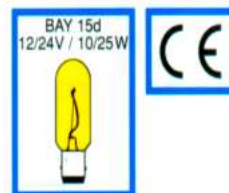

ILUMINAÇÃO E MATERIAL ELÉCTRICO

LUZES DE NAVEGAÇÃO HELLA MARINE

Feita em material muito resistente, estanque e de grande durabilidade.

Hella marine HELLA

SÉRIE 3562

FAROL DE COR BRANCA	
REF:	COR
18-356206	VERMELHO
18-356207	VERDE
18-356208	MASTRO
18-356209	POPA
18-356210	BICOLOR

FAROL DE COR PRETA	
REF:	COR
18-356201	VERMELHO
18-356202	VERDE
18-356203	MASTRO
18-356204	POPA
18-356205	BICOLOR

a = 63 mm
b = 75 mm
c = 53 mm

SÉRIE 2984

LUZES DE NAVEGAÇÃO HELLA MARINE

Feita em material muito resistente, estanque e de grande durabilidade.

Hella marine HELLA

FAROL DE COR BRANCA	
REF:	COR
18-298416	VERMELHO
18-29417	VERDE
18-29418	MASTRO
18-29419	POPA
18-29420	BICOLOR

a = 107 mm
b = 108 mm
c = 90 mm

FAROL DE COR PRETA	
REF:	COR
18-298411	VERMELHO
18-298412	VERDE
18-298413	MASTRO
18-298414	POPA
18-298415	BICOLOR

REF:	SUPORE P/TUBO
18-365227	22/28MM

REF:	SUPORE UNIVERSAL
18-245226	

a = 88 mm
b = 107 mm

LUZES DE NAVEGAÇÃO HELLA MARINE

Feita em material muito resistente, estanque e de grande durabilidade.

Hella marine HELLA

SÉRIE 2984

FAROL TOPO DE MASTRO DE COR BRANCA	
REF:	COR
18-298421	BRANCA

FAROL TOPO DE MASTRO DE COR PRETA	
REF:	COR
18-298422	VERMELHO