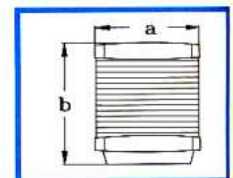

LUZES DE NAVEGAÇÃO HELLA MARINE

Feita em material muito resistente, estanque e de grande durabilidade.