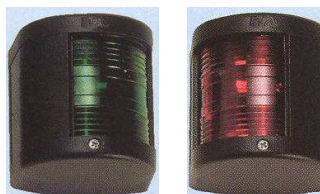

LUZES DE NAVEGAÇÃO

Feito em plástico, modelos económicos de dimensões standard.

FAROL DE COR PRETA	
REF:	LUZ
04-0515	VERMELHO
04-0516	VERDE
04-0517	MASTRO
04-0518	POPA
04-0519	BICOLOR