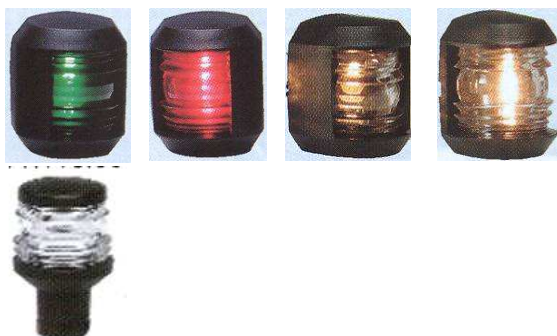

ILUMINAÇÃO E MATERIAL ELÉCTRICO

LUZES DE NAVEGAÇÃO HELLA MARINE

Feita em material muito resistente, estanque e de grande durabilidade.

Hella marine HELLA

SÉRIE 3562

FAROL DE COR BRANCA	
REF:	COR
18-356206	VERMELHO
18-356207	VERDE
18-356208	MASTRO
18-356209	POPA
18-356210	BICOLOR

SÉRIE 2984

FAROL TOPO DE MASTRO DE COR BRANCA	
REF:	COR
18-298421	BRANCA

FAROL TOPO DE MASTRO DE COR PRETA	
REF:	COR
18-298422	VERMELHO

ILUMINAÇÃO E MATERIAL ELÉCTRICO

LUZES DE NAVEGAÇÃO

Feito em plástico, modelos económicos de grandes dimensões.

Farol bicolor de proa rebatível, feito em material muito resistente, e estanque e de grande durabilidade.

REF:	LUZ
18-500625	FAROL BICOLOR REBATÍVEL

a = 73 mm
b = 52 mm
c = 125 mm

FAROL TOPO DE MASTRO DE COR PRETA

SÉRIE 2984

FAROL TOPO DE MASTRO DE COR PRETA

REF:	LUZ
18-298423	TRICOLOR

REF:	LUZ
18-298424	TRICOLOR + BRANCA

a = 88 mm
b = 200 mm

ILUMINAÇÃO E MATERIAL ELÉCTRICO

LUZES DE NAVEGAÇÃO

Feito em plástico, modelos económicos de pequenas dimensões.