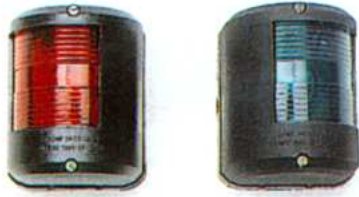

ILUMINAÇÃO E MATERIAL ELÉCTRICO

LUZES DE NAVEGAÇÃO HELLA MARINE

Feita em material muito resistente, estanque e de grande durabilidade.

Hella marine HELLA

SÉRIE 3562

FAROL DE COR BRANCA	
REF:	COR
18-356206	VERMELHO
18-356207	VERDE
18-356208	MASTRO
18-356209	POPA
18-356210	BICOLOR

SÉRIE 2984

FAROL TOPO DE MASTRO DE COR BRANCA	
REF:	COR
18-298421	BRANCA

FAROL TOPO DE MASTRO DE COR PRETA	
REF:	COR
18-298422	VERMELHO

ILUMINAÇÃO E MATERIAL ELÉCTRICO

LUZES DE NAVEGAÇÃO

Feito em plástico, modelos económicos de grandes dimensões.