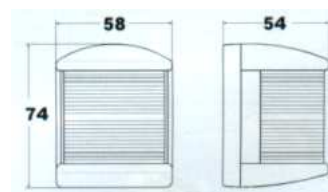

LUZES DE NAVEGAÇÃO

Feito em inox, modelos económicos de dimensões standard.

FAROL EM CHAPA INOX	
REF:	LUZ
04-0510	VERMELHO
04-0511	VERDE
04-0512	MASTRO
04-0513	POPA
04-0514	BICOLOR