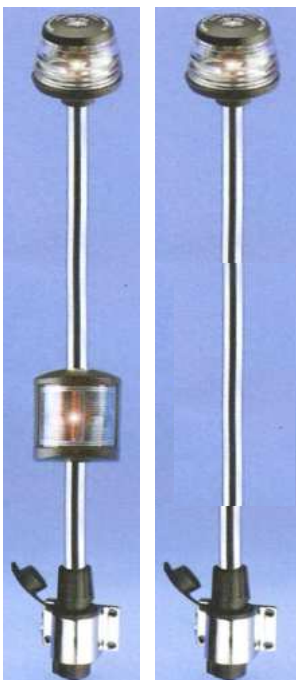

SÉRIE 2984

FAROL TOPO DE MASTRO DE COR BRANCA	
REF:	COR
18-298421	BRANCA

FAROL TOPO DE MASTRO DE COR PRETA	
REF:	COR
18-298422	VERMELHO

ILUMINAÇÃO E MATERIAL ELÉCTRICO

LUZES DE NAVEGAÇÃO

Feito em plástico, modelos económicos de grandes dimensões.

REF:	LUZ
15-2732	VERMELHO
15-2733	VERDE
15-2736	MASTRO
15-2735	POPA
15-2734	TOPO DE MASTRO BRANCO 360°

FAROL COM HASTE

Luz de posição 360°. Com haste regulável.

REF:	LUZ	ALTURA
04-0501	BRANCA	60CM

FAROIS COM HASTE

Faróis com luz de posição e bicolor para serem aplicados no painel de popa do semi-rígidos. A haste é a ficha e a base a tomada.

REF:	LUZ	ALTURA
15-3079	BRANCA + BICOLOR	100CM
04-0866	BRANCA	100CM

FAROL COM HASTE