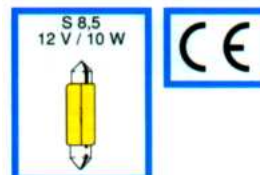

ILUMINAÇÃO E MATERIAL ELÉCTRICO

LUZES DE NAVEGAÇÃO HELLA MARINE

Feita em material muito resistente, estanque e de grande durabilidade.

Hella marine HELLA

SÉRIE 3562

FAROL DE COR BRANCA	
REF:	COR
18-356206	VERMELHO
18-356207	VERDE
18-356208	MASTRO
18-356209	POPA
18-356210	BICOLOR

FAROL DE COR PRETA	
REF:	COR
18-356201	VERMELHO
18-356202	VERDE
18-356203	MASTRO
18-356204	POPA
18-356205	BICOLOR

a = 63 mm
b = 75 mm
c = 53 mm

SÉRIE 2984

LUZES DE NAVEGAÇÃO HELLA MARINE

Feita em material muito resistente, estanque e de grande durabilidade.

Hella marine HELLA

FAROL DE COR BRANCA	
REF:	COR
18-298416	VERMELHO
18-29417	VERDE
18-29418	MASTRO
18-29419	POPA
18-29420	BICOLOR

a = 107 mm
b = 108 mm
c = 90 mm

FAROL DE COR PRETA	
REF:	COR
18-298411	VERMELHO
18-298412	VERDE
18-298413	MASTRO
18-298414	POPA
18-298415	BICOLOR

REF:	SUPORE P/TUBO
18-365227	22/28MM

REF:	SUPORE UNIVERSAL
18-245226	

a = 88 mm
b = 107 mm

LUZES DE NAVEGAÇÃO HELLA MARINE

Feita em material muito resistente, estanque e de grande durabilidade.

Hella marine HELLA

SÉRIE 2984

FAROL TOPO DE MASTRO DE COR BRANCA	
REF:	COR
18-298421	BRANCA

FAROL TOPO DE MASTRO DE COR PRETA	
REF:	COR
18-298422	VERMELHO