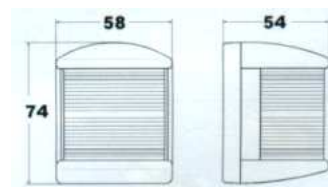

LUZES DE NAVEGAÇÃO

Feito em plástico, modelos económicos de dimensões standard.

FAROL DE COR PRETA	
REF:	LUZ
04-0515	VERMELHO
04-0516	VERDE
04-0517	MASTRO
04-0518	POPA
04-0519	BICOLOR