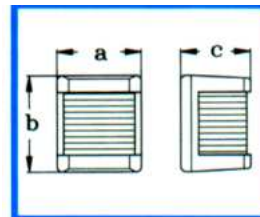

SÉRIE 3562

FAROL DE COR BRANCA	
REF:	COR
18-356206	VERMELHO
18-356207	VERDE
18-356208	MASTRO
18-356209	POPA
18-356210	BICOLOR

FAROL DE COR PRETA	
REF:	COR
18-356201	VERMELHO
18-356202	VERDE
18-356203	MASTRO
18-356204	POPA
18-356205	BICOLOR

a = 63 mm
b = 75 mm
c = 53 mm