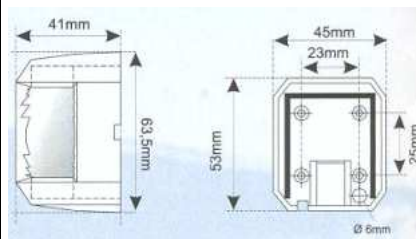

LUZES DE NAVEGAÇÃO

Feito em plástico, modelos económicos de dimensões standard.

FAROL DE COR PRETA	
REF:	LUZ
04-0515	VERMELHO
04-0516	VERDE
04-0517	MASTRO
04-0518	POPA
04-0519	BICOLOR