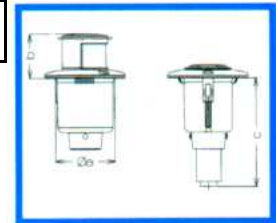

REF:	LUZ
18-500625	FAROL BICOLOR REBATÍVEL