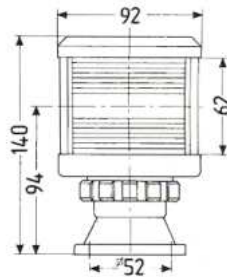

LUZES DE NAVEGAÇÃO DHR

Feita em material muito resistente, estanque e de grande durabilidade.