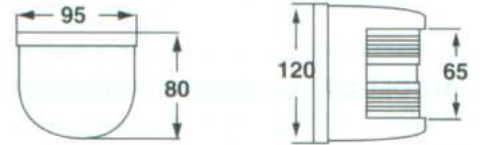

SÉRIE 2984

FAROL TOPO DE MASTRO DE COR BRANCA	
REF:	COR
18-298421	BRANCA

FAROL TOPO DE MASTRO DE COR PRETA	
REF:	COR
18-298422	VERMELHO

ILUMINAÇÃO E MATERIAL ELÉCTRICO

LUZES DE NAVEGAÇÃO

Feito em plástico, modelos económicos de grandes dimensões.