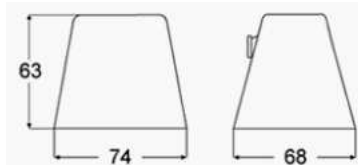

PROJECTOR DE DECK

Projector para iluminação de convés ou vaus fornecido com suporte inox.

REF:	COR DO FAROL
18-850632	BRANCO