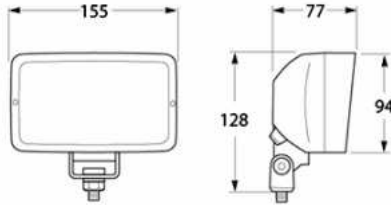

ILUMINAÇÃO E MATERIAL ELÉCTRICO

PROJECTOR DE DECK

Projector para iluminação de convés, uma lâmpada.

SÉRIE 7118

REF:	COR DO FAROL
18-711864	BRANCO
18-286865	SUPORE