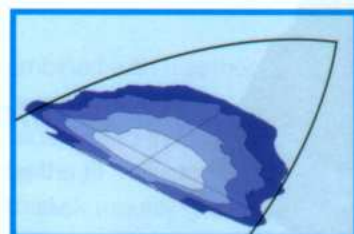

SÉRIE 8503

Hella marine

1 Lux   5 Lux
2 Lux   16 Lux