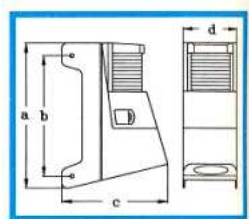

SÉRIE 8505

a = 187 mm
b = 154 mm
c = 132 mm
d = 72 mm