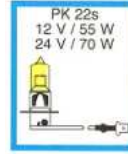

ILUMINAÇÃO E MATERIAL ELÉCTRICO

PROJECTOR DE DECK

Projector para iluminação de convés, uma lâmpada.

SÉRIE 7118