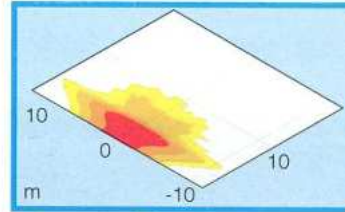

## LUZES DE NAVEGAÇÃO COM PROJECTOR DE DECK

Luz branca de mastro e projector para iluminação de convés.

**Hella marine** 

a = 247 mm  
b = 202 mm  
c = 205 mm  
d = 111 mm

>1 Lux    >5 Lux  
>2 Lux    >16 Lux