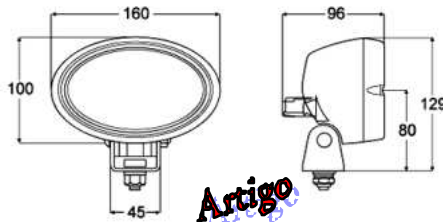

PROJECTOR DE DECK

Projector oval para iluminação de convés, uma lâmpada..

Artigo Novo

REF:	COR DO FAROL
18-636182	BRANCO
18-286865	SUPORE