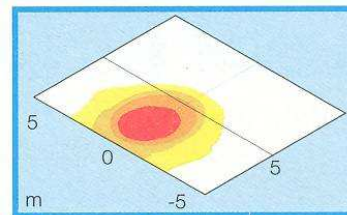

>1 Lux   >5 Lux
>2 Lux   >16 Lux

REF:	COR DO FAROL
18-850544	PRETO
18-850545	BRANCO