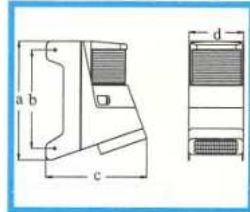

## LUZES DE NAVEGAÇÃO COM PROJECTOR DE DECK

Luz branca de mastro e projector para iluminação de convés.

**Hella marine** 

a = 247 mm  
b = 202 mm  
c = 205 mm  
d = 111 mm

>1 Lux    >5 Lux  
>2 Lux    >16 Lux