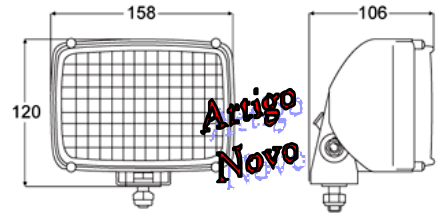

## PROJECTOR DE DECK

Projector para iluminação de convés, uma lâmpada.

SÉRIE 7118

REF:	COR DO FAROL
18-711864	BRANCO
18-286865	SUPORE

SÉRIE 8541

REF:	COR DO FAROL
18-854187	BRANCO
18-286865	SUPORE