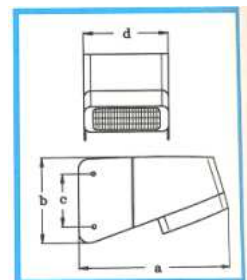

### PROJECTOR DE DECK

Projector para iluminação de convés, colocação em mastro.

### SÉRIE 8503

**Hella marine** 

1 Lux    5 Lux  
2 Lux    16 Lux

a = 205 mm  
b = 116 mm  
c = 71 mm  
d = 111 mm

REF:	COR DO FAROL
18-850330	PRETO
18-850331	BRANCO