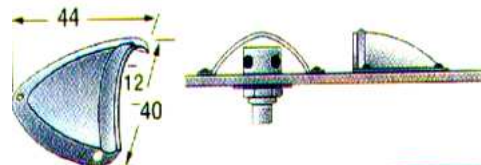

REF: 14-1612600

BRAÇADEIRAS PARA TUBO CARBURANTE

REF: 19-0022

REF: 19-0020

CHAPAS DE COSTADO

Feitas em aço inox. Serve para esconder os respiradores.

REF: MEDIDAS

04-0541 40x44x12