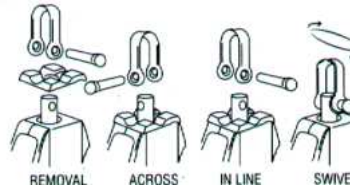

EQUIPAMENTO PARA VELA

SÉRIE 19

TIPO DE DESLIZAMENTO	SEM ESFERAS
LARGURA (ROLDANA)	19MM
ESPESSURA DO CABO	ATÉ 6MM
CARGA DE RUPTURA	570KG
CARGA DE TRABALHO	285KG
MATERIAL	NYLON COM INOX

DESTROCEDOR

Os moitões com manilha têm a possibilidade de se tomar livres (destrocedor), basta apenas efectuar uma simples operação como mostra a figura.