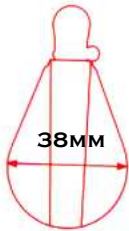

SÉRIE 38

TIPO DE DESLIZAMENTO	SEM ESFERAS
LARGURA (ROLDANA)	38MM
ESPESSURA DO CABO	ATÉ 10MM
CARGA DE RUPTURA	900KG
CARGA DE TRABALHO	450KG
MATERIAL	NYLON COM INOX

MOITÃO SIMPLES SEM DESTROCEDOR

REF: 12-7301