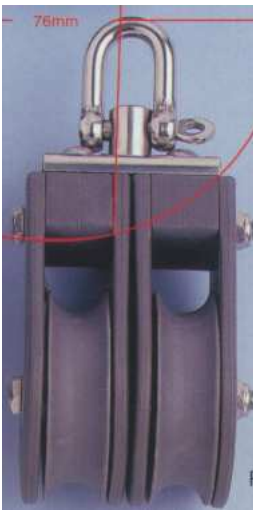

MOITÃO SIMPLES COM MANILHA

REF: 12-7603

MOITÃO SIMPLES COM DESTROCEDOR E ARREIGADA

REF: 12-7604

MOITÃO DUPLO

REF: 12-7611

MOITÃO DUPLO COM ARREIGADA

REF: 12-7612

EAS RACH

MOITÃO RACHET

Moitão simples com destrocador e reco de travamento.

REF: 11-1660

MOITÃO LATERAL COM MORDEDOR

Moitão para ser colocado deitado pela base, com mordedor. para cabo de 6 a 10mm.

REF:	11-1613	ESQUERDO
REF:	11-1614	DIREITO