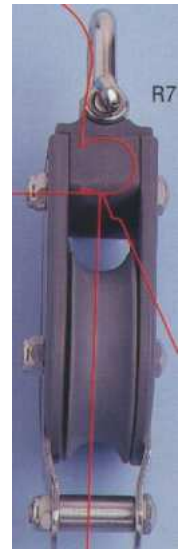

MOITÃO SIMPLES COM MANILHA

REF: 12-7603

MOITÃO SIMPLES COM DESTROCEDOR E ARREIGADA

REF: 12-7604

MOITÃO DUPLO

REF: 12-7611

MOITÃO DUPLO COM ARREIGADA

REF: 12-7612

EAS RACH

MOITÃO RACHET

Moitão simples com destrocador e reco de travamento.

REF: 11-1660

MOITÃO LATERAL COM MORDEDOR

Moitão para ser colocado deitado pela base, com mordedor. para cabo de 6 a 10mm.

REF:	11-1613	ESQUERDO
REF:	11-1614	DIREITO