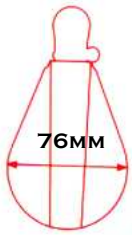

MOITÕES "RATCHET" (RECO)

REF: 12-5531

REF: 12-5431

EQUIPAMENTO PARA VELA

SÉRIE 76

TIPO DE DESLIZAMENTO	SEM ESFERAS
LARGURA (ROLDANA)	57MM
ESPESSURA DO CABO	ATÉ 14-16MM
CARGA DE RUPTURA	3000KG
CARGA DE TRABALHO	1500KG
MATERIAL	NYLON COM INOX