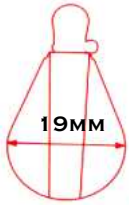

EQUIPAMENTO PARA VELA

SÉRIE 19

TIPO DE DESLIZAMENTO	SEM ESFERAS
LARGURA (ROLDANA)	19MM
ESPESSURA DO CABO	ATÉ 6MM
CARGA DE RUPTURA	570KG
CARGA DE TRABALHO	285KG
MATERIAL	NYLON COM INOX

DESTROCEDOR

Os moitões com manilha têm a possibilidade de se tomar livres (destrocedor), basta apenas efectuar uma simples operação como mostra a figura.