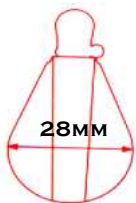

MOITÃO LATERAL

REF: 12-7106

MOITÃO COM GANCHO

REF: 12-7113

MOITÃO SIMPLES PARA EMBUTIR

REF: 12-7105

SÉRIE 28

TIPO DE DESLIZAMENTO	SEM ESFERAS
LARGURA (ROLDANA)	28MM
ESPESSURA DO CABO	ATÉ 8MM
CARGA DE RUPTURA	850KG
CARGA DE TRABALHO	430KG
MATERIAL	NYLON COM INOX