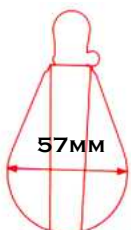

SÉRIE 57

TIPO DE DESLIZAMENTO	SEM ESFERAS
LARGURA (ROLDANA)	57MM
ESPESSURA DO CABO	ATÉ 10-12MM
CARGA DE RUPTURA	1700KG
CARGA DE TRABALHO	850KG
MATERIAL	NYLON COM INOX

MOITÃO SIMPLES SEM DESTROCEDOR

REF: 12-7501