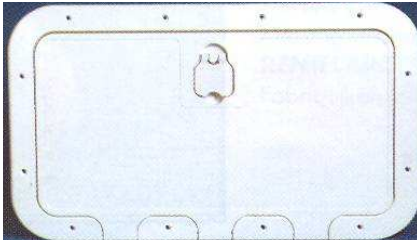

EQUIPAMENTO NÁUTICO DIVERSO

PORTAS COM ARO (PARAFUSOS Á VISTA)

Feitas em plástico branco, pode levar fechadura, tem retentor de borracha. Resisten te aos UV.

KIT FECHADURA

REF: 04-0575

REF:	DIM. INTERIORES	DIM. EXTERIORES
04-0576	180x280	280x380
04-0577	250x500	350x600

PORTAS COM ARO (PARAFUSOS ESCONDIDOS)

Feitas em plástico branco, pode levar fechadura, tem retentor de borracha. Resisten te aos UV.

REF:	DIM. INTERIORES	DIM. EXTERIORES
04-0340	198x295	280x380
04-0341	216x513	350x600

REF:	DIM. INTERIORES	DIM. EXTERIORES
04-0342	285x285	375x375
04-0343	375x430	465x520

PORTAS COM ARO REDONDA

Feitas em plástico branco, tipo encaixe pode , tem retentor de borracha. Resistente aos UV.

REF:	DIM. INT.	DIM. EXT.
04-0819	190	240
04-0820	265	315

CAIXA DE EMBUTIR SEM TAMPA

Feitas em plástico branco. Resistente aos UV. Ideal para colocar tampões de combustível

REF: 19-0140

PORTA COM ARO (CAIXA DE PESCA)

Feitas em plástico branco, pode levar fechadura, tem retentor de borracha. Resistente aos UV. Vem com três caixas para pesca.