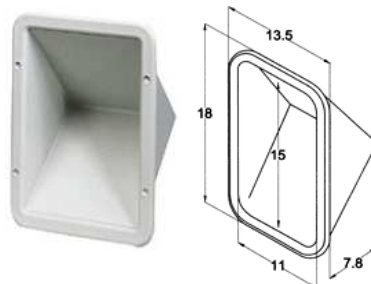

EQUIPAMENTO NÁUTICO DIVERSO

PORTAS COM ARO (PARAFUSOS Á VISTA)

Feitas em plástico branco, pode levar fechadura, tem retentor de borracha. Resisten te aos UV.

KIT FECHADURA

REF: 04-0575

REF:	DIM. INTERIORES	DIM. EXTERIORES
04-0576	180x280	280x380
04-0577	250x500	350x600

REF:	DIM. INTERIORES	DIM. EXTERIORES
04-0342	285x285	375x375
04-0343	375x430	465x520

PORTAS COM ARO REDONDA

Feitas em plástico branco, tipo encaixe pode , tem retentor de borracha. Resistente aos UV.

REF:	DIM. INT.	DIM. EXT.
04-0819	190	240
04-0820	265	315

CAIXA DE EMBUTIR SEM TAMPA

Feitas em plástico branco. Resistente aos UV. Ideal para colocar tampões de combustível

REF: 19-0140

PORTA COM ARO (CAIXA DE PESCA)

Feitas em plástico branco, pode levar fechadura, tem retentor de borracha. Resistente aos UV. Vem com três caixas para pesca.

REF:	DIM. INT.	DIM. EXT.
04-0574	180x280	280x380