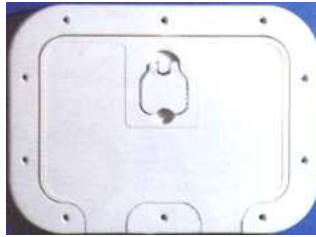

EQUIPAMENTO NÁUTICO DIVERSO

PORTAS COM ARO (PARAFUSOS Á VISTA)

Feitas em plástico branco, pode levar fechadura, tem retentor de borracha. Resisten te aos UV.

KIT FECHADURA

REF: 04-0575

REF:	DIM. INTERIORES	DIM. EXTERIORES
04-0576	180x280	280x380
04-0577	250x500	350x600

PORTAS COM ARO (PARAFUSOS ESCONDIDOS)

Feitas em plástico branco, pode levar fechadura, tem retentor de borracha. Resisten te aos UV.

REF:	DIM. INTERIORES	DIM. EXTERIORES
04-0340	198x295	280x380
04-0341	216x513	350x600

REF:	DIM. INTERIORES	DIM. EXTERIORES
04-0342	285x285	375x375
04-0343	375x430	465x520

PORTAS COM ARO REDONDA

Feitas em plástico branco, tipo encaixe pode , tem retentor de borracha. Resistente aos UV.

REF:	DIM. INT.	DIM. EXT.
04-0819	190	240
04-0820	265	315

CAIXA DE EMBUTIR SEM TAMPA

Feitas em plástico branco. Resistente aos UV. Ideal para colocar tampões de combustível

REF: 19-0140

PORTA COM ARO (CAIXA DE PESCA)

Feitas em plástico branco, pode levar fechadura, tem retentor de borracha. Resistente aos UV. Vem com três caixas para pesca.