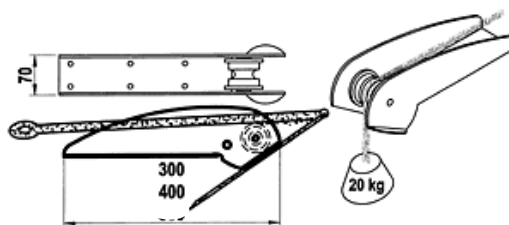

Roldana em aço inox modelo simples

REF:	TAMANHO
19-0050	150MM

REF:	TAMANHO
19-0051	200MM

REF:	TAMANHO
19-0052	250MM

REF:	TAMANHO
19-0061	500MM

ROLDANA DE PROA

Roldana em aço inox modelo simples

REF:	TAMANHO
19-0059	300MM

REF:	TAMANHO
19-0060	400MM

ROLDANA DE PROA

Roldana em aço inox modelo simples

REF:	TAMANHO
19-0057	300MM

REF:	TAMANHO
19-0058	400MM

ROLDANA DE PROA

Roldana em aço inox modelo basculante

REF:	TAMANHO
19-0053	300MM