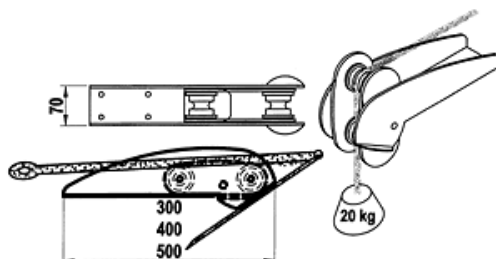

Roldana em aço inox modelo simples

REF:	TAMANHO
19-0050	150MM

REF:	TAMANHO
19-0051	200MM

REF:	TAMANHO
19-0052	250MM

REF:	TAMANHO
19-0061	500MM

ROLDANA DE PROA

Roldana em aço inox modelo simples

REF:	TAMANHO
19-0059	300MM

REF:	TAMANHO
19-0060	400MM

ROLDANA DE PROA

Roldana em aço inox modelo simples

REF:	TAMANHO
19-0057	300MM

REF:	TAMANHO
19-0058	400MM

ROLDANA DE PROA

Roldana em aço inox modelo basculante

REF:	TAMANHO
19-0053	300MM

REF:	TAMANHO
19-0054	400MM

REF:	TAMANHO
19-0055	500MM

ROLDANA DE PROA

Roldana em aço inox modelo basculante

REF:	TAMANHO
19-0062	310MM

REF:	TAMANHO
19-0063	430MM

REF:	TAMANHO
19-0064	480MM

FIXADORES PARA ROLDANAS DE PROA