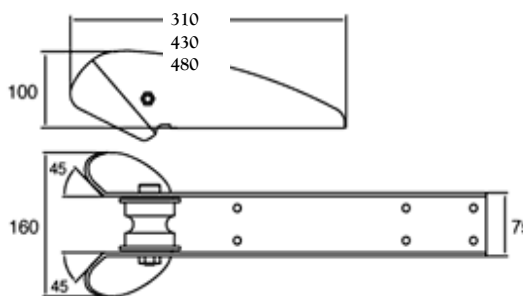

Roldana em aço inox modelo simples

REF:	TAMANHO
19-0050	150MM

REF:	TAMANHO
19-0051	200MM

REF:	TAMANHO
19-0052	250MM

REF:	TAMANHO
19-0061	500MM

ROLDANA DE PROA

Roldana em aço inox modelo simples

REF:	TAMANHO
19-0059	300MM

REF:	TAMANHO
19-0060	400MM

ROLDANA DE PROA

Roldana em aço inox modelo simples

REF:	TAMANHO
19-0057	300MM

REF:	TAMANHO
19-0058	400MM

ROLDANA DE PROA

Roldana em aço inox modelo basculante

REF:	TAMANHO
19-0053	300MM

REF:	TAMANHO
19-0054	400MM

REF:	TAMANHO
19-0055	500MM

ROLDANA DE PROA

Roldana em aço inox modelo basculante

REF:	TAMANHO
19-0062	310MM

REF:	TAMANHO
19-0063	430MM

REF:	TAMANHO
19-0064	480MM

FIXADORES PARA ROLDANAS DE PROA