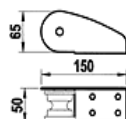

REF:
04-0321

ROLDANAS PARA PROA

Feitas em latão cromado.

REF:	MEDIDAS
15-2852	145x25
15-2853	160x38

REF:
04-0323

REF:	A	B	C	L
04-0324	205	105	160	75

AMARRAÇÃO E ANCORAGEM

ROLDANA DE PROA

Roldana em aço inox modelo simples

REF:	TAMANHO
19-0050	150MM

REF:	TAMANHO
19-0051	200MM

REF:	TAMANHO
19-0052	250MM

REF:	TAMANHO
19-0061	500MM

ROLDANA DE PROA

Roldana em aço inox modelo simples

REF:	TAMANHO
19-0059	300MM

REF:	TAMANHO
19-0060	400MM

ROLDANA DE PROA

Roldana em aço inox modelo simples

REF:	TAMANHO
19-0057	300MM

REF:	TAMANHO
19-0058	400MM

ROLDANA DE PROA

Roldana em aço inox modelo basculante

REF:	TAMANHO
19-0053	300MM