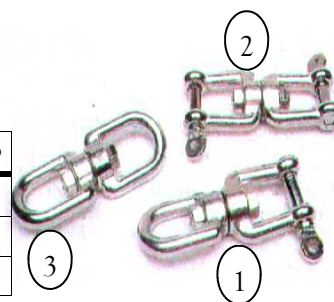

AMARRAÇÃO E ANCORAGEM

MARCADORES PARA CORRENTE

Artigo Novo

REF:	CORRENTE	COR	PACK
04-0806	6MM	AMARELO	14
04-0807	6MM	VERMELHO	14
04-0807A	6MM	VERDE	14
04-0808	8MM	AMARELO	10
04-0809	8MM	VERMELHO	10
04-0809A	8MM	VERDE	10

DESTROCEDOR INOX PARA ÂNCORA

REF:	P/CORRENTE:
04-0778	6 - 8MM
04-0779	10-12MM

REF:	DIAM.	TIPO
04-0325	6MM	1
04-0326	8MM	1
04-0327	10MM	1
04-0328	12MM	1
04-0329	6MM	2
04-0330	8MM	2
04-0331	10MM	2
04-0332	12MM	2

DESTROCEDORES INOX PARA ÂNCORA

REF:	DIAM.	TIPO
15-2740	6MM	3
15-2741	8MM	3
15-2742	10MM	3

ELOS PARA LIGAÇÃO DE CORRENTES

Elos de bater para fazer ligações de correntes ou de cabos. Em aço inox e galvanizado.

Roldana em aço inox modelo simples

REF:	TAMANHO
19-0050	150MM

REF:	TAMANHO
19-0051	200MM

REF:	TAMANHO
19-0052	250MM

REF:	TAMANHO
19-0061	500MM

ROLDANA DE PROA

Roldana em aço inox modelo simples

REF:	TAMANHO
19-0059	300MM