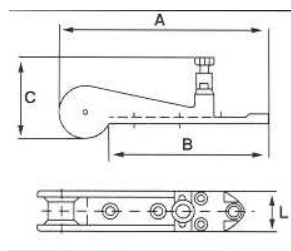

REF:
04-0321

ROLDANAS PARA PROA

Feitas em latão cromado.

REF:	MEDIDAS
15-2852	145x25
15-2853	160x38

REF:
04-0323

REF:	A	B	C	L
04-0324	205	105	160	75

AMARRAÇÃO E ANCORAGEM

ROLDANA DE PROA

Roldana em aço inox modelo simples

REF:	TAMANHO
19-0050	150MM

REF:	TAMANHO
19-0051	200MM

REF:	TAMANHO
19-0052	250MM

REF:	TAMANHO
19-0061	500MM

ROLDANA DE PROA

Roldana em aço inox modelo simples

REF:	TAMANHO
19-0059	300MM

REF:	TAMANHO
19-0060	400MM

ROLDANA DE PROA

Roldana em aço inox modelo simples

REF:	TAMANHO
19-0057	300MM

REF:	TAMANHO
19-0058	400MM

ROLDANA DE PROA

Roldana em aço inox modelo basculante

REF:	TAMANHO
19-0053	300MM

REF:	TAMANHO
19-0054	400MM

REF:	TAMANHO
19-0055	500MM

ROLDANA DE PROA

Roldana em aço inox modelo basculante

REF:	TAMANHO
19-0062	310MM

REF:	TAMANHO
19-0063	430MM

REF:	TAMANHO
19-0064	480MM

FIXADORES PARA ROLDANAS DE PROA