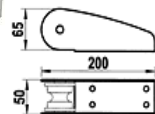

REF:
04-0321

ROLDANAS PARA PROA

Feitas em latão cromado.

REF:	MEDIDAS
15-2852	145x25
15-2853	160x38

REF:
04-0323

REF:	A	B	C	L
04-0324	205	105	160	75

AMARRAÇÃO E ANCORAGEM

ROLDANA DE PROA

Roldana em aço inox modelo simples

REF:	TAMANHO
19-0050	150MM

REF:	TAMANHO
19-0051	200MM

REF:	TAMANHO
19-0052	250MM

REF:	TAMANHO
19-0061	500MM

ROLDANA DE PROA

Roldana em aço inox modelo simples

REF:	TAMANHO
19-0059	300MM

REF:	TAMANHO
19-0060	400MM

ROLDANA DE PROA

Roldana em aço inox modelo simples

REF:	TAMANHO
19-0057	300MM

REF:	TAMANHO
19-0058	400MM

ROLDANA DE PROA

Roldana em aço inox modelo basculante

REF:	TAMANHO
19-0053	300MM