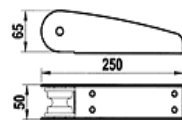

REF:
04-0321

ROLDANAS PARA PROA

Feitas em latão cromado.

REF:	MEDIDAS
15-2852	145x25
15-2853	160x38

REF:
04-0323

REF:	A	B	C	L
04-0324	205	105	160	75

AMARRAÇÃO E ANCORAGEM

ROLDANA DE PROA

Roldana em aço inox modelo simples

REF:	TAMANHO
19-0050	150MM

REF:	TAMANHO
19-0051	200MM

REF:	TAMANHO
19-0052	250MM

REF:	TAMANHO
19-0061	500MM

ROLDANA DE PROA

Roldana em aço inox modelo simples

REF:	TAMANHO
19-0059	300MM

REF:	TAMANHO
19-0060	400MM

ROLDANA DE PROA

Roldana em aço inox modelo simples

REF:	TAMANHO
19-0057	300MM

REF:	TAMANHO
19-0058	400MM

ROLDANA DE PROA

Roldana em aço inox modelo basculante

REF:	TAMANHO
19-0053	300MM