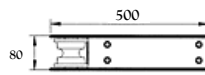

Roldana em aço inox modelo simples

REF:	TAMANHO
19-0050	150MM

REF:	TAMANHO
19-0051	200MM

REF:	TAMANHO
19-0052	250MM

REF:	TAMANHO
19-0061	500MM

ROLDANA DE PROA

Roldana em aço inox modelo simples

REF:	TAMANHO
19-0059	300MM