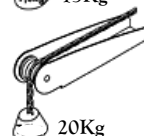

Roldana em aço inox modelo simples

REF:	TAMANHO
19-0050	150MM

REF:	TAMANHO
19-0051	200MM

REF:	TAMANHO
19-0052	250MM

REF:	TAMANHO
19-0061	500MM

ROLDANA DE PROA

Roldana em aço inox modelo simples

REF:	TAMANHO
19-0059	300MM

REF:	TAMANHO
19-0060	400MM

ROLDANA DE PROA

Roldana em aço inox modelo simples

REF:	TAMANHO
19-0057	300MM

REF:	TAMANHO
19-0058	400MM

ROLDANA DE PROA

Roldana em aço inox modelo basculante

REF:	TAMANHO
19-0053	300MM