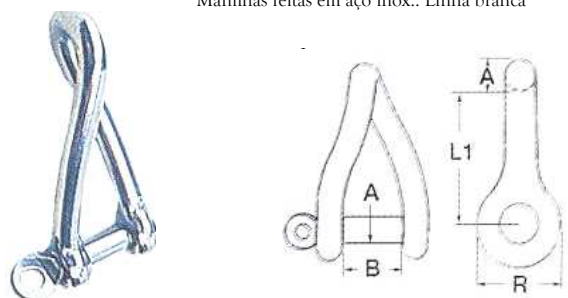

ACESSÓRIOS / FERRAGENS

MANILHAS INOX DIREITAS

Manilhas direitas feitas em aço inox.. Linha branca

REF:	DIAM.	(A) MM	(L) MM
04-0424	4	9	16
04-0425	5	12	18
04-0426	6	13	22
04-0427	8	17	28
04-0428	10	22	35
04-0429	12	28	48
04-0430	14	25	46
04-0430A	16	31	56

MANILHAS INOX FERRADURA

Manilhas ferradura feitas em aço inox.. Linha branca

REF:	DIAM.	(A) MM	(L) MM
04-0439	5	12	24
04-0440	6	13	27
04-0441	8	19	37
04-0442	10	23	40
04-0443	12	24	48

MANILHAS INOX LONGAS

Manilhas feitas em aço inox.. Linha branca

REF:	DIAM.	(A) MM	(L) MM
04-0431	4	9	30
04-0432	5	12	38
04-0433	6	13	44
04-0434	8	17	58
04-0435	10	22	73

MANILHAS INOX LONGAS

Manilhas feitas em aço inox.. Linha branca

REF:	DIAM.	(A) MM	(L) MM
04-0447	4	9	22
04-0448	5	12	28
04-0449	6	13	34
04-0450	8	17	41
04-0451	10	20	74

MANILHAS INOX LARGAS

Manilhas feitas em aço inox.. Linha branca

REF:	DIAM.	(A) MM	(L) MM
04-0436	6	24	36
04-0437	8	32	48
04-0438	10	40	60