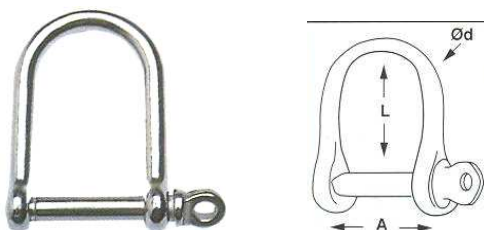

MANILHAS INOX FERRADURA

Manilhas ferradura feitas em aço inox.. Linha branca

REF:	DIAM.	(A) MM	(L) MM
04-0439	5	12	24
04-0440	6	13	27
04-0441	8	19	37
04-0442	10	23	40
04-0443	12	24	48

MANILHAS INOX LONGAS

Manilhas feitas em aço inox.. Linha branca

REF:	DIAM.	(A) MM	(L) MM
04-0431	4	9	30
04-0432	5	12	38
04-0433	6	13	44
04-0434	8	17	58
04-0435	10	22	73

MANILHAS INOX LONGAS

Manilhas feitas em aço inox.. Linha branca

REF:	DIAM.	(A) MM	(L) MM
04-0447	4	9	22
04-0448	5	12	28
04-0449	6	13	34
04-0450	8	17	41
04-0451	10	20	74

MANILHAS INOX LARGAS

Manilhas feitas em aço inox.. Linha branca

REF:	DIAM.	(A) MM	(L) MM
04-0436	6	24	36
04-0437	8	32	48
04-0438	10	40	60