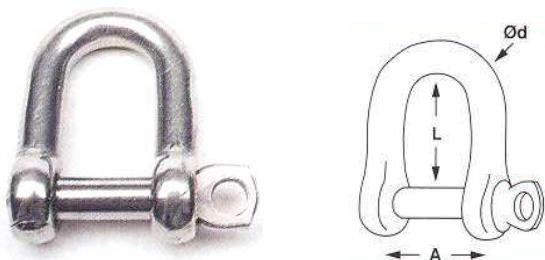

ACESSÓRIOS / FERRAGENS

MANILHAS INOX DIREITAS

Manilhas direitas feitas em aço inox.. Linha branca

REF:	DIAM.	(A) MM	(L) MM
04-0424	4	9	16
04-0425	5	12	18
04-0426	6	13	22
04-0427	8	17	28
04-0428	10	22	35
04-0429	12	28	48
04-0430	14	25	46
04-0430A	16	31	56

MANILHAS INOX FERRADURA

Manilhas ferradura feitas em aço inox.. Linha branca

REF:	DIAM.	(A) MM	(L) MM
04-0439	5	12	24
04-0440	6	13	27
04-0441	8	19	37
04-0442	10	23	40
04-0443	12	24	48

MANILHAS INOX LONGAS

Manilhas feitas em aço inox.. Linha branca

REF:	DIAM.	(A) MM	(L) MM
04-0431	4	9	30
04-0432	5	12	38
04-0433	6	13	44
04-0434	8	17	58
04-0435	10	22	73

MANILHAS INOX LONGAS

Manilhas feitas em aço inox.. Linha branca

COM DESTROCEDOR		
REF:	COMP.	C. RUPTURA
15-2751	68	1500KG
15-2752	88	2500KG
15-2753	135	5500KG

SEM DESTROCEDOR		
REF:	COMP.	C. RUPTURA
15-2749	50	700KG
15-2750	70	1100KG

CHAVE MULTIUSOS INOX

Chave em inox endurecido para aguentar torções serve para abrir tampões de gasolina, é chave de manilhas, de fendas, porcas, abre latas. É concebido para caber facilmente em qualquer bolso..