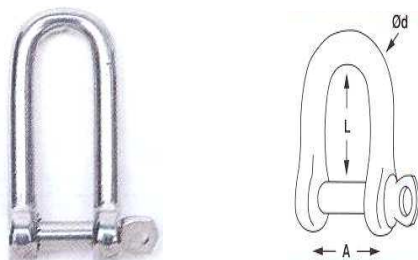

ACESSÓRIOS / FERRAGENS

MANILHAS INOX DIREITAS

Manilhas direitas feitas em aço inox.. Linha branca

REF:	DIAM.	(A) MM	(L) MM
04-0424	4	9	16
04-0425	5	12	18
04-0426	6	13	22
04-0427	8	17	28
04-0428	10	22	35
04-0429	12	28	48
04-0430	14	25	46
04-0430A	16	31	56

MANILHAS INOX FERRADURA

Manilhas ferradura feitas em aço inox.. Linha branca

REF:	DIAM.	(A) MM	(L) MM
04-0439	5	12	24
04-0440	6	13	27
04-0441	8	19	37
04-0442	10	23	40
04-0443	12	24	48

MANILHAS INOX LONGAS

Manilhas feitas em aço inox.. Linha branca

REF:	DIAM.	(A) MM	(L) MM
04-0431	4	9	30
04-0432	5	12	38
04-0433	6	13	44
04-0434	8	17	58
04-0435	10	22	73

MANILHAS INOX LONGAS

Manilhas feitas em aço inox.. Linha branca

REF:	DIAM.	(A) MM	(L) MM
04-0447	4	9	22
04-0448	5	12	28
04-0449	6	13	34
04-0450	8	17	41
04-0451	10	20	74

MANILHAS INOX LARGAS

Manilhas feitas em aço inox.. Linha branca

REF:	DIAM.	(A) MM	(L) MM
04-0436	6	24	36
04-0437	8	32	48
04-0438	10	40	60