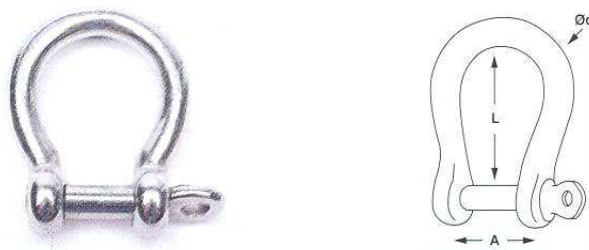

ACESSÓRIOS / FERRAGENS

MANILHAS INOX DIREITAS

Manilhas direitas feitas em aço inox.. Linha branca

REF:	DIAM.	(A) MM	(L) MM
04-0424	4	9	16
04-0425	5	12	18
04-0426	6	13	22
04-0427	8	17	28
04-0428	10	22	35
04-0429	12	28	48
04-0430	14	25	46
04-0430A	16	31	56

MANILHAS INOX FERRADURA

Manilhas ferradura feitas em aço inox.. Linha branca

REF:	DIAM.	(A) MM	(L) MM
04-0439	5	12	24
04-0440	6	13	27
04-0441	8	19	37
04-0442	10	23	40
04-0443	12	24	48

MANILHAS INOX LONGAS

Manilhas feitas em aço inox.. Linha branca

REF:	DIAM.	(A) MM	(L) MM
04-0431	4	9	30
04-0432	5	12	38
04-0433	6	13	44
04-0434	8	17	58
04-0435	10	22	73

MANILHAS INOX LONGAS

Manilhas feitas em aço inox.. Linha branca

COM DESTROCEDOR		
REF:	COMP.	C. RUPTURA
15-2751	68	1500KG
15-2752	88	2500KG
15-2753	135	5500KG

SEM DESTROCEDOR		
REF:	COMP.	C. RUPTURA
15-2749	50	700KG
15-2750	70	1100KG

CHAVE MULTIUSOS INOX

Chave em inox endurecido para aguentar torções serve para abrir tampões de gasolina, é chave de manilhas, de fendas, porcas, abre latas. É concebido para caber facilmente em qualquer bolso..