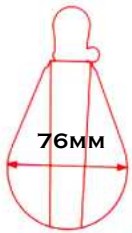

REF: 12-5531

REF: 12-5431

EQUIPAMENTO PARA VELA

SÉRIE 76

TIPO DE DESLIZAMENTO	SEM ESFERAS
LARGURA (ROLDANA)	57MM
ESPESSURA DO CABO	ATÉ 14-16MM
CARGA DE RUPTURA	3000KG
CARGA DE TRABALHO	1500KG
MATERIAL	NYLON COM INOX