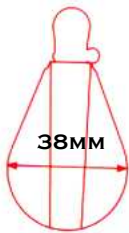

SÉRIE 38

TIPO DE DESLIZAMENTO	SEM ESFERAS
LARGURA (ROLDANA)	38MM
ESPESSURA DO CABO	ATÉ 10MM
CARGA DE RUPTURA	900KG
CARGA DE TRABALHO	450KG
MATERIAL	NYLON COM INOX

MOITÃO SIMPLES SEM DESTROCEDOR

REF: 12-7301