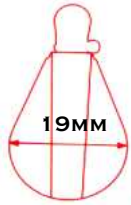

EQUIPAMENTO PARA VELA

SÉRIE 19

TIPO DE DESLIZAMENTO	SEM ESFERAS
LARGURA (ROLDANA)	19MM
ESPESSURA DO CABO	ATÉ 6MM
CARGA DE RUPTURA	570KG
CARGA DE TRABALHO	285KG
MATERIAL	NYLON COM INOX

DESTROCEDOR

Os moitões com manilha têm a possibilidade de se tomar livres (destrocedor), basta apenas efectuar uma simples operação como mostra a figura.