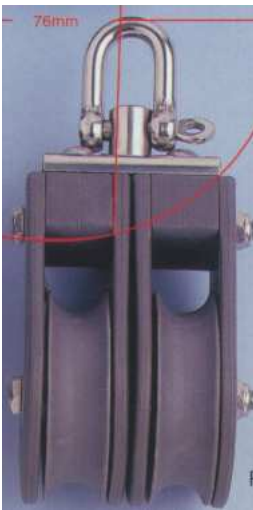

MOITÃO SIMPLES COM MANILHA

REF: 12-7603

MOITÃO SIMPLES COM DESTROCEDOR E ARREIGADA

REF: 12-7604

MOITÃO DUPLO

REF: 12-7611

MOITÃO DUPLO COM ARREIGADA

REF: 12-7612

EAS RACH

MOITÃO RACHET

Moitão simples com destrocedor e reco de travamento.

REF: 11-1660

MOITÃO LATERAL COM MORDEDOR

Moitão para ser colocado deitado pela base, com mordedor. para cabo de 6 a 10mm.

REF:	11-1613	ESQUERDO
REF:	11-1614	DIREITO