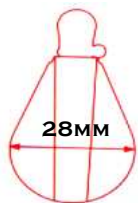

MOITÃO LATERAL

REF: 12-7106

MOITÃO COM GANCHO

REF: 12-7113

MOITÃO SIMPLES PARA EMBUTIR

REF: 12-7105

SÉRIE 28

TIPO DE DESLIZAMENTO	SEM ESFERAS
LARGURA (ROLDANA)	28MM
ESPESSURA DO CABO	ATÉ 8MM
CARGA DE RUPTURA	850KG
CARGA DE TRABALHO	430KG
MATERIAL	NYLON COM INOX