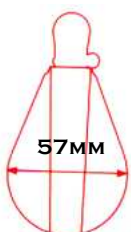

REF: 12-7502

MOITÃO SIMPLES SEM DESTROCEDOR

REF: 12-7501

SÉRIE 57

TIPO DE DESLIZAMENTO	SEM ESFERAS
LARGURA (ROLDANA)	57MM
ESPESSURA DO CABO	ATÉ 10-12MM
CARGA DE RUPTURA	1700KG
CARGA DE TRABALHO	850KG
MATERIAL	NYLON COM INOX