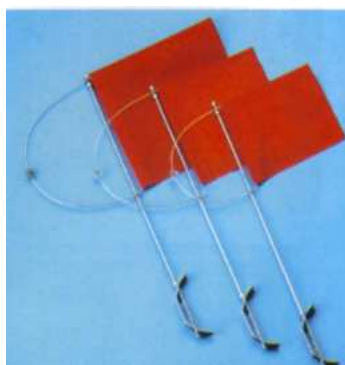

EQUIPAMENTO PARA VELA

CAIXAS PARA MANIVELA

Feitas em plástico.

REF:	COMPRIMENTO
15-2865	30CM
15-2866	35CM

CAIXAS PARA MANIVELA

Feita em PVC flexível.

REF:	COMPRIMENTO
14-2583	30CM

MANIVELAS PARA MOLINETES

Feitas em alumínio. Com travamento.

REF:	COMPRIMENTO
04-0759	25CM
04-0871	30CM

GIRUETES

Para vela ligeira.

REF:	MEDIDAS
15-2823	12 x 10CM
15-2824	15 x 15CM

GIRUETES

Para vela de cruzeiro.

REF:	MEDIDAS	ALTURA
15-2820	255 x 240	220MM

BANDEIRA DE PROTESTO

Para vela ligeira.

REF:	MEDIDAS
15-2819	15 x 23CM

GIRUETES

Para vela de cruzeiro.

REF:	MEDIDAS	ALTURA
15-2821	375 x 330	320MM

FITAS PARA VENTO

Para aplicação no brandal.

REF:	P/BRANDAL
03-0211	3,2MM
03-0212	4,8MM
03-0213	6,4MM

FITAS PARA VENTO

Autocolantes para a vela.

REF:	03-0225
------	---------