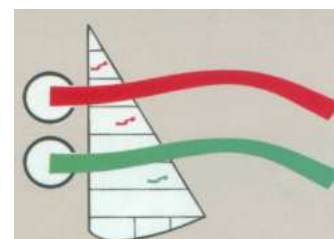

FITAS PARA VENTO

Autocolantes para a vela.