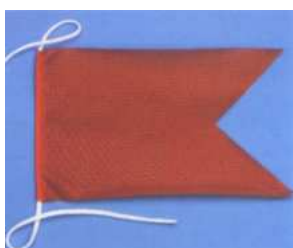

EQUIPAMENTO PARA VELA

CAIXAS PARA MANIVELA

Feitas em plástico.

REF:	COMPRIMENTO
15-2865	30CM
15-2866	35CM

CAIXAS PARA MANIVELA

Feita em PVC flexível.

REF:	COMPRIMENTO
14-2583	30CM

MANIVELAS PARA MOLINETES

Feitas em alumínio. Com travamento.

REF:	COMPRIMENTO
04-0759	25CM
04-0871	30CM

GIRUETES

Para vela ligeira.

REF:	MEDIDAS
15-2823	12 x 10CM
15-2824	15 x 15CM

GIRUETES

Para vela de cruzeiro.

REF:	MEDIDAS	ALTURA
15-2820	255 x 240	220MM

BANDEIRA DE PROTESTO

Para vela ligeira.

REF:	MEDIDAS
15-2819	15 x 23CM

GIRUETES

Para vela de cruzeiro.

REF:	MEDIDAS	ALTURA
15-2821	375 x 330	320MM

FITAS PARA VENTO

Para aplicação no brandal.