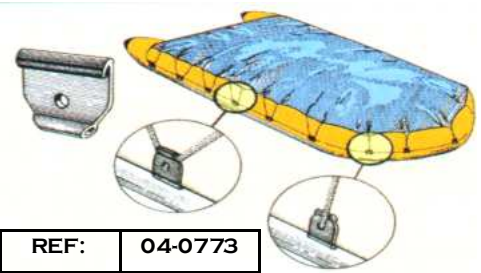

EQUIPAMENTO NÁUTICO DIVERSO

CABIDES EM REDE

Redes elásticas para guardar objectos.

REF:	TAM.
15-2970	40x20
15-2971	70x40

REDE PARA BALAUSTRADA

Rede em nylon, vendida ao metro.

REF:	MALHA / LARGURA
15-2972	25MM/50CM

CLIPES PARA PNEUMÁTICOS

Clipes em nylon preto para as capotas do pneumáticos.

REF:	04-0773
------	---------

CINTAS PARA AMARRAÇÃO COM FIVELA

Cintas com ajuste de fivela com travamento.

CINTAS PARA AMARRAÇÃO COM ROCKET

Cintas com ajuste tipo alavanca.

REF:	COMP.
15-2647	3MT
15-2648	4.5MT
15-2649	6MT

FIVELA EM INOX

REF:	P/PRECINTA
15-2659	ATÉ 40MM

REF:	COMP.
15-2657	2.5MT
15-2658	4MT

ELÁSTICO ARANHA

Elástico usado para prender a vela á retranca.