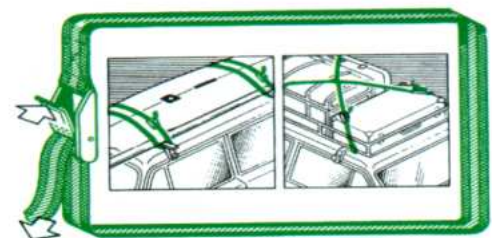

Cintas com ajuste tipo alavanca.

REF:	COMP.
15-2647	3MT
15-2648	4.5MT
15-2649	6MT

FIVELA EM INOX

REF:	P/PRECINTA
15-2659	ATÉ 40MM

REF:	COMP.
15-2657	2.5MT
15-2658	4MT

ELÁSTICO ARANHA

Elástico usado para prender a vela á retranca.