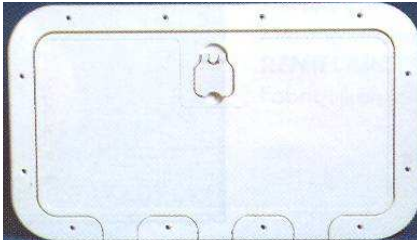

EQUIPAMENTO NÁUTICO DIVERSO

PORTAS COM ARO (PARAFUSOS Á VISTA)

Feitas em plástico branco, pode levar fechadura, tem retentor de borracha. Resisten te aos UV.

KIT FECHADURA

REF: 04-0575

REF:	DIM. INTERIORES	DIM. EXTERIORES
04-0576	180x280	280x380
04-0577	250x500	350x600

PORTAS COM ARO (PARAFUSOS ESCONDIDOS)

Feitas em plástico branco, pode levar fechadura, tem retentor de borracha. Resisten te aos UV.

REF:	DIM. INTERIORES	DIM. EXTERIORES
04-0340	198x295	280x380
04-0341	216x513	350x600

REF:	DIM. INTERIORES	DIM. EXTERIORES
04-0342	285x285	375x375
04-0343	375x430	465x520

PORTAS COM ARO REDONDA

Feitas em plástico branco, tipo encaixe pode , tem retentor de borracha. Resistente aos UV.

CAIXA DE EMBUTIR SEM TAMPA

Feitas em plástico branco. Resistente aos UV. Ideal para colocar tampões de combustível

PORTA COM ARO (CAIXA DE PESCA)

Feitas em plástico branco, pode levar fechadura, tem retentor de borracha. Resi stente aos UV. Vem com três caixas para pesca.