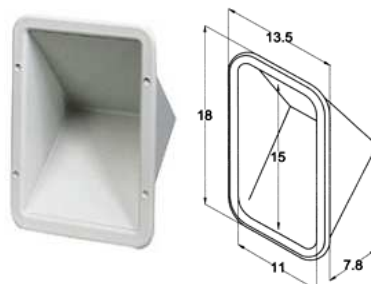

EQUIPAMENTO NÁUTICO DIVERSO

PORTAS COM ARO (PARAFUSOS Á VISTA)

Feitas em plástico branco, pode levar fechadura, tem retentor de borracha. Resisten te aos UV.

KIT FECHADURA

REF: 04-0575

REF:	DIM. INTERIORES	DIM. EXTERIORES
04-0576	180x280	280x380
04-0577	250x500	350x600

REF:	DIM. INTERIORES	DIM. EXTERIORES
04-0342	285x285	375x375
04-0343	375x430	465x520

PORTAS COM ARO REDONDA

Feitas em plástico branco, tipo encaixe pode , tem retentor de borracha. Resistente aos UV.

CAIXA DE EMBUTIR SEM TAMPA

Feitas em plástico branco. Resistente aos UV. Ideal para colocar tampões de combustível

PORTA COM ARO (CAIXA DE PESCA)

Feitas em plástico branco, pode levar fechadura, tem retentor de borracha. Resi stente aos UV. Vem com três caixas para pesca.

REF:	DIM. INT.	DIM. EXT.
04-0819	190	240
04-0820	265	315

REF: 19-0140

REF:	DIM. INT.	DIM. EXT.
04-0574	180x280	280x380