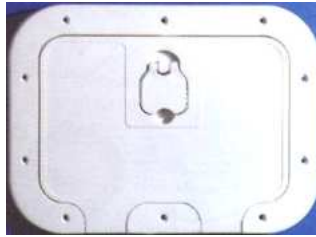

EQUIPAMENTO NÁUTICO DIVERSO

PORTAS COM ARO (PARAFUSOS Á VISTA)

Feitas em plástico branco, pode levar fechadura, tem retentor de borracha. Resisten te aos UV.

KIT FECHADURA

REF: 04-0575

REF:	DIM. INTERIORES	DIM. EXTERIORES
04-0576	180x280	280x380
04-0577	250x500	350x600

PORTAS COM ARO (PARAFUSOS ESCONDIDOS)

Feitas em plástico branco, pode levar fechadura, tem retentor de borracha. Resisten te aos UV.

REF:	DIM. INTERIORES	DIM. EXTERIORES
04-0340	198x295	280x380
04-0341	216x513	350x600

REF:	DIM. INTERIORES	DIM. EXTERIORES
04-0342	285x285	375x375
04-0343	375x430	465x520

PORTAS COM ARO REDONDA

Feitas em plástico branco, tipo encaixe pode , tem retentor de borracha. Resistente aos UV.

CAIXA DE EMBUTIR SEM TAMPA

Feitas em plástico branco. Resistente aos UV. Ideal para colocar tampões de combustível

PORTA COM ARO (CAIXA DE PESCA)

Feitas em plástico branco, pode levar fechadura, tem retentor de borracha. Resi stente aos UV. Vem com três caixas para pesca.